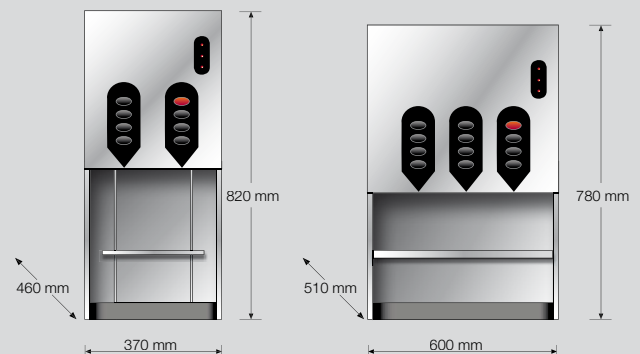

AZKOYEN Industrial, S.A.

Central - España
Avda. San Silvestre, s/n
31350 PERALTA (Navarra)
Tel.: 948 709 709*
Fax: 948 709 708
saleservice@azkoyen.com

AZKOYEN France S.A.R.L

France
7 Allée de Londres
Le Madras Bat C2
91140 VILLEJUST
Tel.: 01 69 75 42 10
Fax: 01 69 75 42 11

COFFETEK Ltd

U.K.
Unit 1, Portishead Business Park
Old Mill Road, Portishead
Bristol, BS20 7BX
Tel: 01275 844 471
Fax: 0870 224 5317

AZKOYEN Deutschland GmbH

Deutschland
Am Turm 15
53721 Siegburg
Tel.: 02241-595 70
Fax 02241-595 790