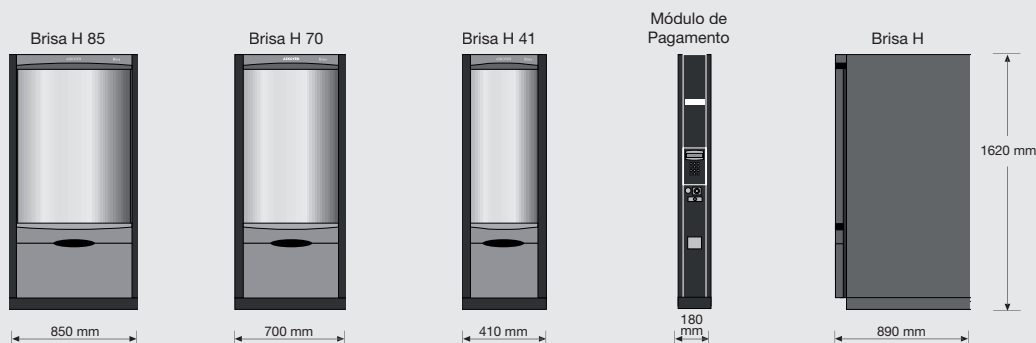

Mistral H41 + Sienna L

Mistral B85 + Módulo de Pagamento + Mistral H85

AZKOYEN
Vending for life

Brisa & Mistral

Bebidas frias & Snacks

Características técnicas e dimensões

| | Brisa H 85 | Brisa H 70 | Brisa H 41 | Módulo de Pagamento |
|---------------------|------------|------------|------------|---------------------|
| Largura (mm) | 850 | 700 | 410 | 180 |
| Altura (mm) | 1620 | 1620 | 1620 | 1620 |
| Profundidade (mm) | 890 | 890 | 890 | 890 |
| Peso (Kg) | 245 | 217 | 145 | 81 |
| Alimentação | 230V /50Hz | 230V /50Hz | 230V /50Hz | 230V /50Hz |
| Potências (W) | 520 | 520 | 280 | 96 |
| Nº Estantes max. | 4...6 | 4...6 | 4...6 | - |
| Nº Pernos e porcas | 5...10 | 4...8 | 2...4 | - |
| Nº Seleções máximas | 60 | 48 | 24 | - |

Características técnicas e dimensões

| | Mistral H 85 Mistral B 85 | Mistral H 70 Mistral B 70 | Mistral H 41 | Módulo de Pagamento |
|---------------------|------------------------------|------------------------------|--------------|---------------------|
| Largura (mm) | 850 | 700 | 410 | 180 |
| Altura (mm) | 1830 | 1830 | 1830 | 1830 |
| Profundidade (mm) | 890 | 890 | 890 | 890 |
| Peso (Kg) | 265/336 | 234/305 | 172 | 86 |
| Alimentação | 230V /50Hz | 230V /50Hz | 230V /50Hz | 230V /50Hz |
| Potências (W) | 520 | 520 | 280 | 96 |
| Nº Estantes max. | 6...8 | 6...8 | 6...8 | - |
| Nº Pernos e porcas | 5...10 | 4...8 | 2...4 | - |
| Nº Seleções máximas | 80 | 64 | 32 | - |