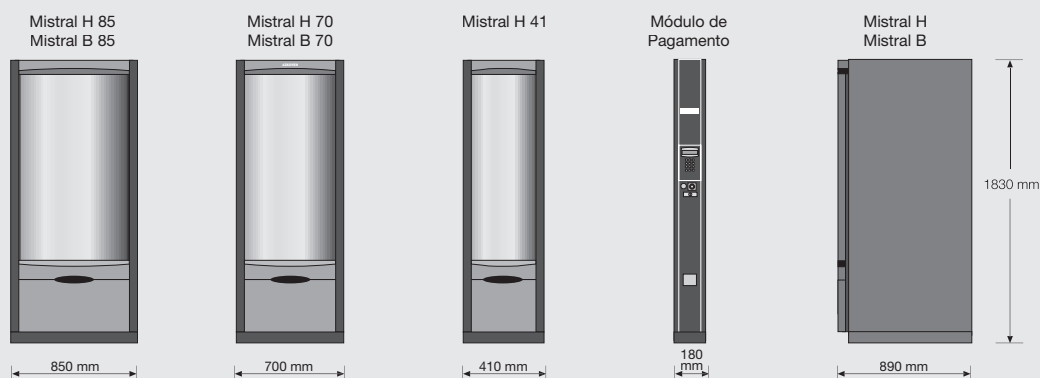

AZKOYEN Industrial, S.A.

Central
Avda. San Silvestre, s/n
31350 PERALTA (Navarra)
Tel.: 948 709 709*
Fax: 948 709 708

AZKOYEN France S.A.R.L

France
7 Allée de Londres
Le Madras Bat C2
91140 VILLEJUST
Tel.: 01 69 75 42 10
Fax: 01 69 75 42 11

AZKOYEN U.K. Ltd.

U.K.
Suite I, Unit 19 Fyfield
Business & Research Park
Fyfield Road, Ongar
Essex CM5 OGN
Tel.: 01277- 369 799
Fax: 01277- 369 715

AZKOYEN Deutschland GmbH

Deutschland
Am Turm 15
53721 Siegburg
Tel.: 02241-595 70
Fax 02241-595 790

www.azkoyen.com