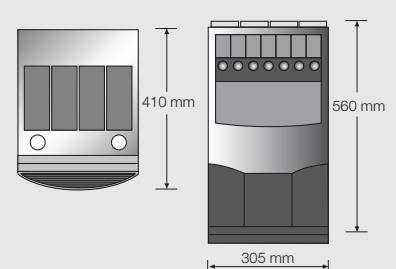

Vitale S Instant

4 instant products. Optional kit for hot water (included in the UK market).

AZKOYEN Industrial, S.A.

Central - Spain
Avda. San Silvestre, s/n
31350 PERALTA (Navarra)
Tel.: 948 709 709*
Fax: 948 709 708

AZKOYEN France S.A.R.L.

France
7 Allée de Londres
Le Madras Bat C2
91140 VILLEJUST
Tel.: 01 69 75 42 10
Fax: 01 69 75 42 11

COFFETek Ltd

U.K.
Unit 1, Portishead Business Park
Old Mill Road, Portishead
Bristol, BS20 7BX
Tel: 01275 844 471
Fax: 0870 224 5317

AZKOYEN Deutschland GmbH

Deutschland
Am Turm 86
53721 Siegburg
Tel.: 02241-595 70
Fax 02241-595 790