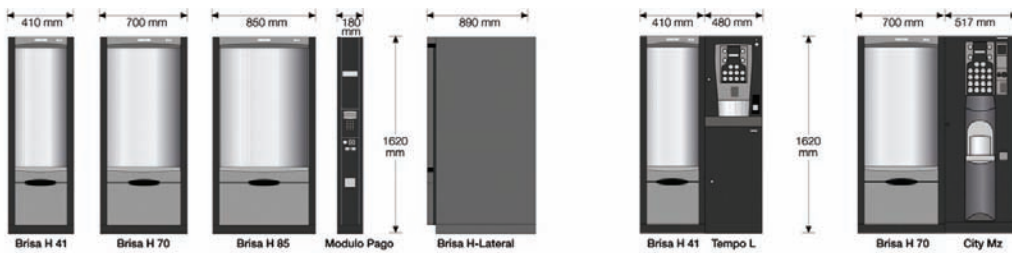

Brisa H85

Serie Brisa, flexibilidad total a su alcance

AZKOYEN amplía el abanico de productos lanzando la Serie Brisa H

Con la voluntad de maximizar el valor ofrecido tanto al usuario final como al operador, Azkoyen ofrece una solución compacta cuyo objetivo es satisfacer las necesidades presentes y futuras de cualquier emplazamiento. Se trata de la Serie Brisa que, con una altura de 1.62 m, se adapta a cualquier punto de venta gracias a sus tres tamaños y a la posibilidad de incrementar o disminuir el número de sus módulos en una batería existente, constituyendo un gran equipo en su conjunto. Además, esta singular expendedora puede trabajar

como máquina individual con un módulo de pago o unirse a un equipo de bebidas calientes *Tempo* o *City*.

La ventaja que presenta la Serie Brisa radica en su autonomía de trabajo con el módulo de pago, siendo su adaptación total puesto que hasta ahora existía el *master/slave*, sin embargo, estas expendedoras no tenían la opción de ser reubicadas más que en otra batería. Este hecho sumado a los tres tamaños de ancho que contempla la nueva gama brindan un sinnúmero de posibilidades a los operadores.

Características técnicas y dimensiones

Modelo	Brisa H 85	Brisa H 70	Brisa H 41	Modulo Pago
Anchura (mm)	850	700	410	180
Altura (mm)	1620	1620	1620	1830
Profundidad (mm)	890	890	890	890
Peso (Kg)	245	217	145	81
Alimentación	230V /50Hz	230V /50Hz	230V /50Hz	230V /50Hz
Potencias W	520	520	280	96
Nº Baldas max.	4...6	4...6	4...6	-
Nº Husillos	5...10	4...8	2...4	-
Nº Selecciones máximas	60	48	24	-

La apertura del cajón de recogida de producto imposibilita el acceso al interior de la máquina

La Serie Brisa tiene la posibilidad de añadir o disminuir módulos en una batería de máquinas existentes, trabajando en autonomía con un módulo de pago o uniéndose a una City/Tempo